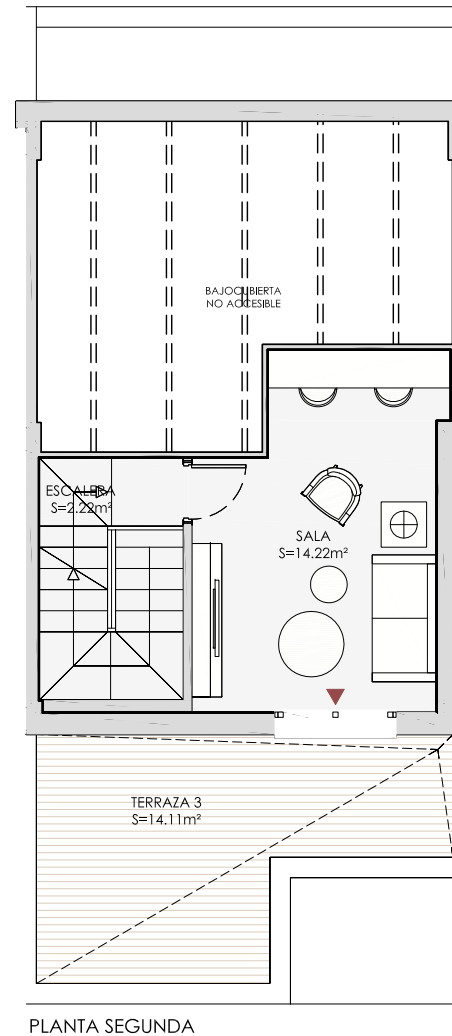

Viviendas Unifamiliares

El Cañaveral

PARC M44.4 UZP2.01, MADRID

Vivienda 2	4D
Superficie útil total	218,72m ²
Superficie construida total	230,15m ²
Superficie útil interior	130,02m ²
Superficie útil exterior*	88,70m ²
Superficie construida interior	187,70m ²
Superficie construida exterior*	42,45m ²
Superficie jardín	58,38m ²

*incluye superficie de tendedero, porches y terrazas

CALLE CERRO DEL TESORO

COMERCIALIZA

PROYECTO EN

ARQUITECTOS