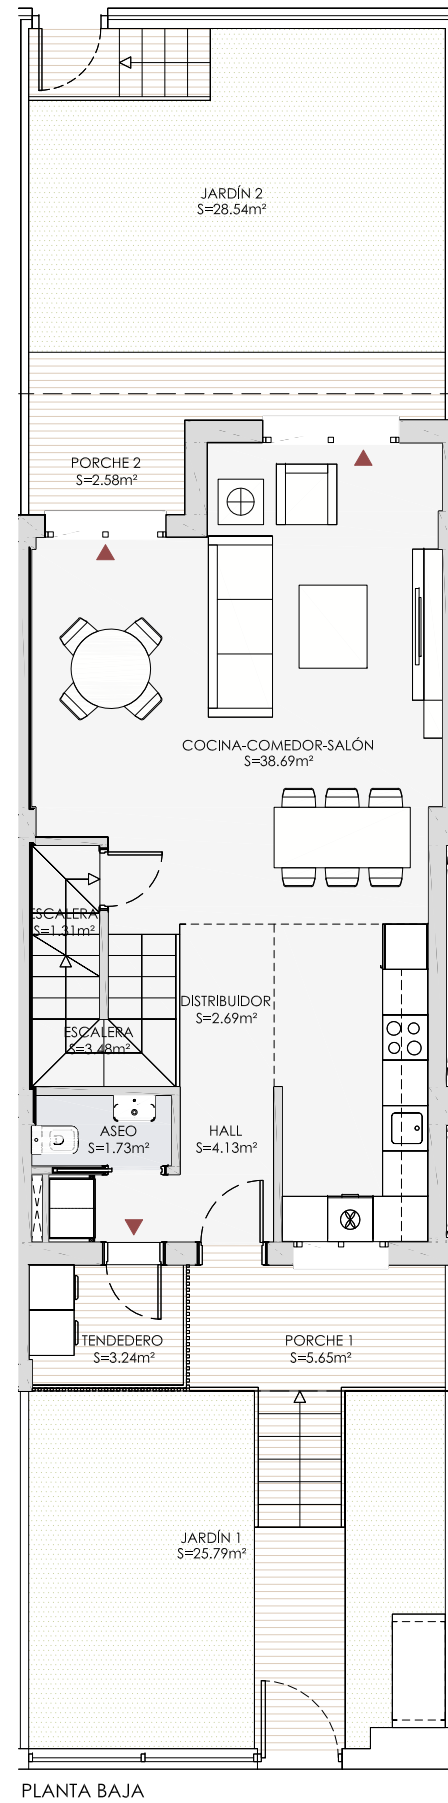

Viviendas Unifamiliares

El Cañaveral

PARC M44.4 UZP2.01, MADRID

Vivienda 2	4D
Superficie útil total	218,72m ²
Superficie construida total	230,15m ²
Superficie útil interior	130,02m ²
Superficie útil exterior*	88,70m ²
Superficie construida interior	187,70m ²
Superficie construida exterior*	42,45m ²
Superficie jardín	58,38m ²

*incluye superficie de tendedero, porches y terrazas

CALLE CERRO DEL TESORO

COMERCIALIZA

PROYECTO EN

ARQUITECTOS