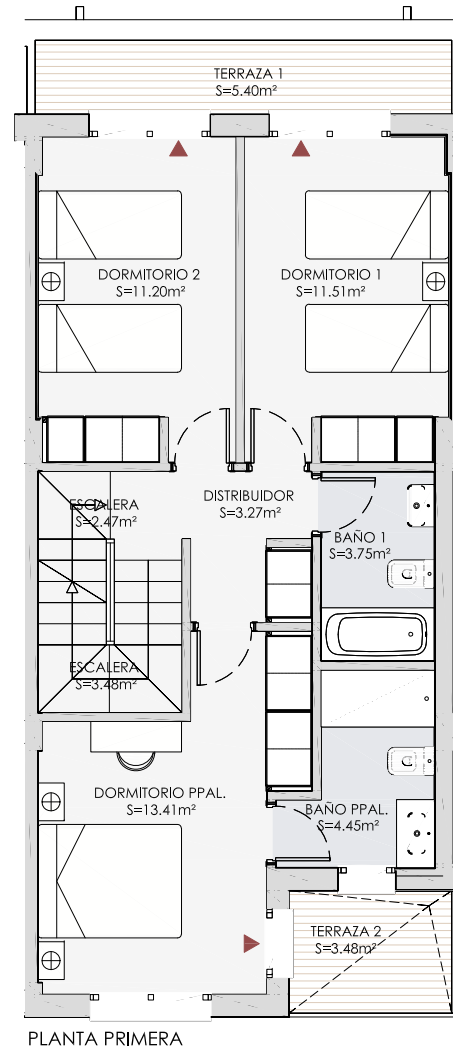

Viviendas Unifamiliares

El Cañaveral

PARC M44.4 UZP2.01, MADRID

Vivienda 2	4D
Superficie útil total	218,72m ²
Superficie construida total	230,15m ²
Superficie útil interior	130,02m ²
Superficie útil exterior*	88,70m ²
Superficie construida interior	187,70m ²
Superficie construida exterior*	42,45m ²
Superficie jardín	58,38m ²

*incluye superficie de tendedero, porches y terrazas

CALLE CERRO DEL TESORO

COMERCIALIZA

PROYECTO EN

ARQUITECTOS