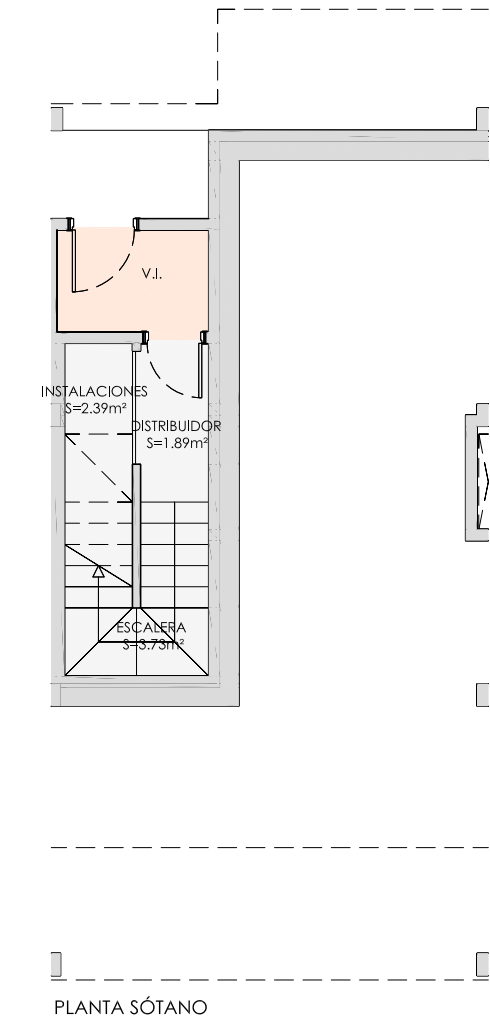

Viviendas Unifamiliares

El Cañaveral

PARC M44.4 UZP2.01, MADRID

Vivienda 2	4D
Superficie útil total	218,72m ²
Superficie construida total	230,15m ²
Superficie útil interior	130,02m ²
Superficie útil exterior*	88,70m ²
Superficie construida interior	187,70m ²
Superficie construida exterior*	42,45m ²
Superficie jardín	58,38m ²

*incluye superficie de tendedero, porches y terrazas

CALLE CERRO DEL TESORO

COMERCIALIZA

PROYECTO EN

ARQUITECTOS