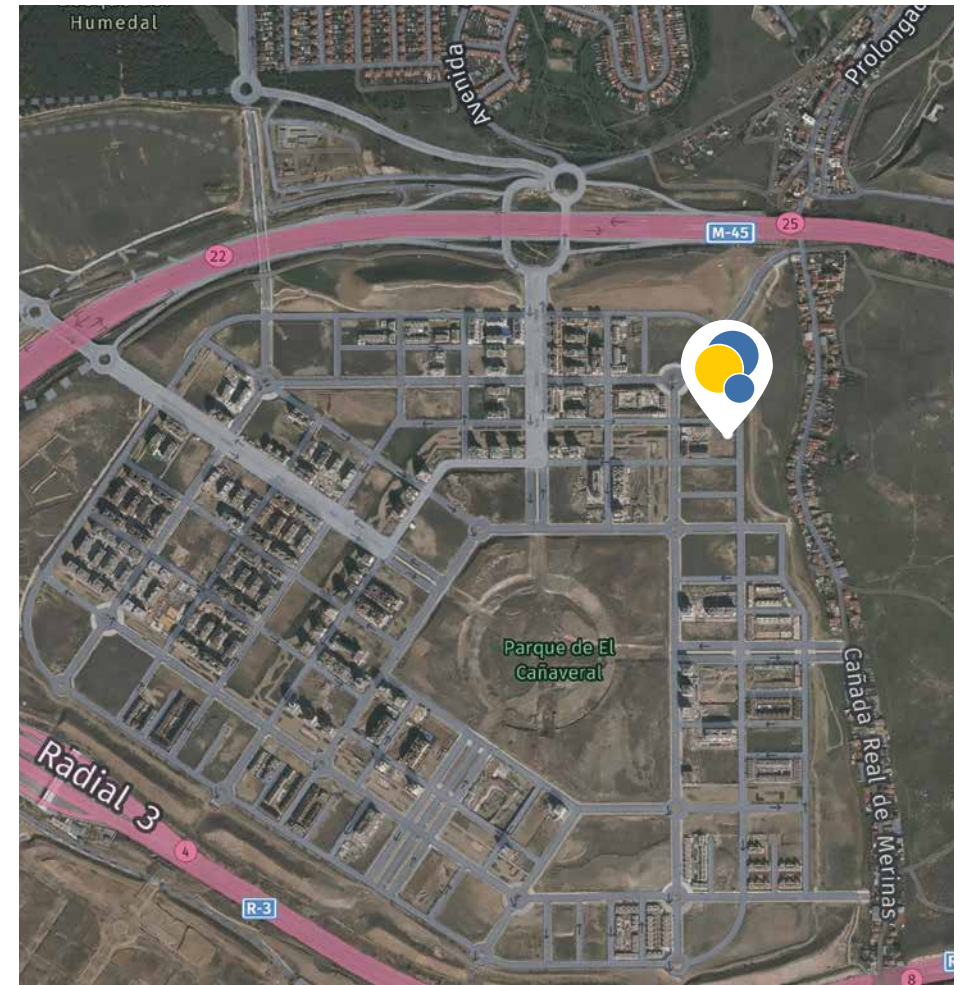

# TESORO RESIDENCIAL

El Cañaveral se encuentra ubicado en el distrito de Vicálvaro, en la zona sureste de Madrid.

Perfectamente comunicada con el centro de la capital, con salida directa a la M-45 y a la R-3, a escasos minutos de la prolongación del eje de O'Donnell y la Gran Vía del Suroeste.

## TESORO RESIDENCIAL

C/ Cerro del Tesoro nº 90